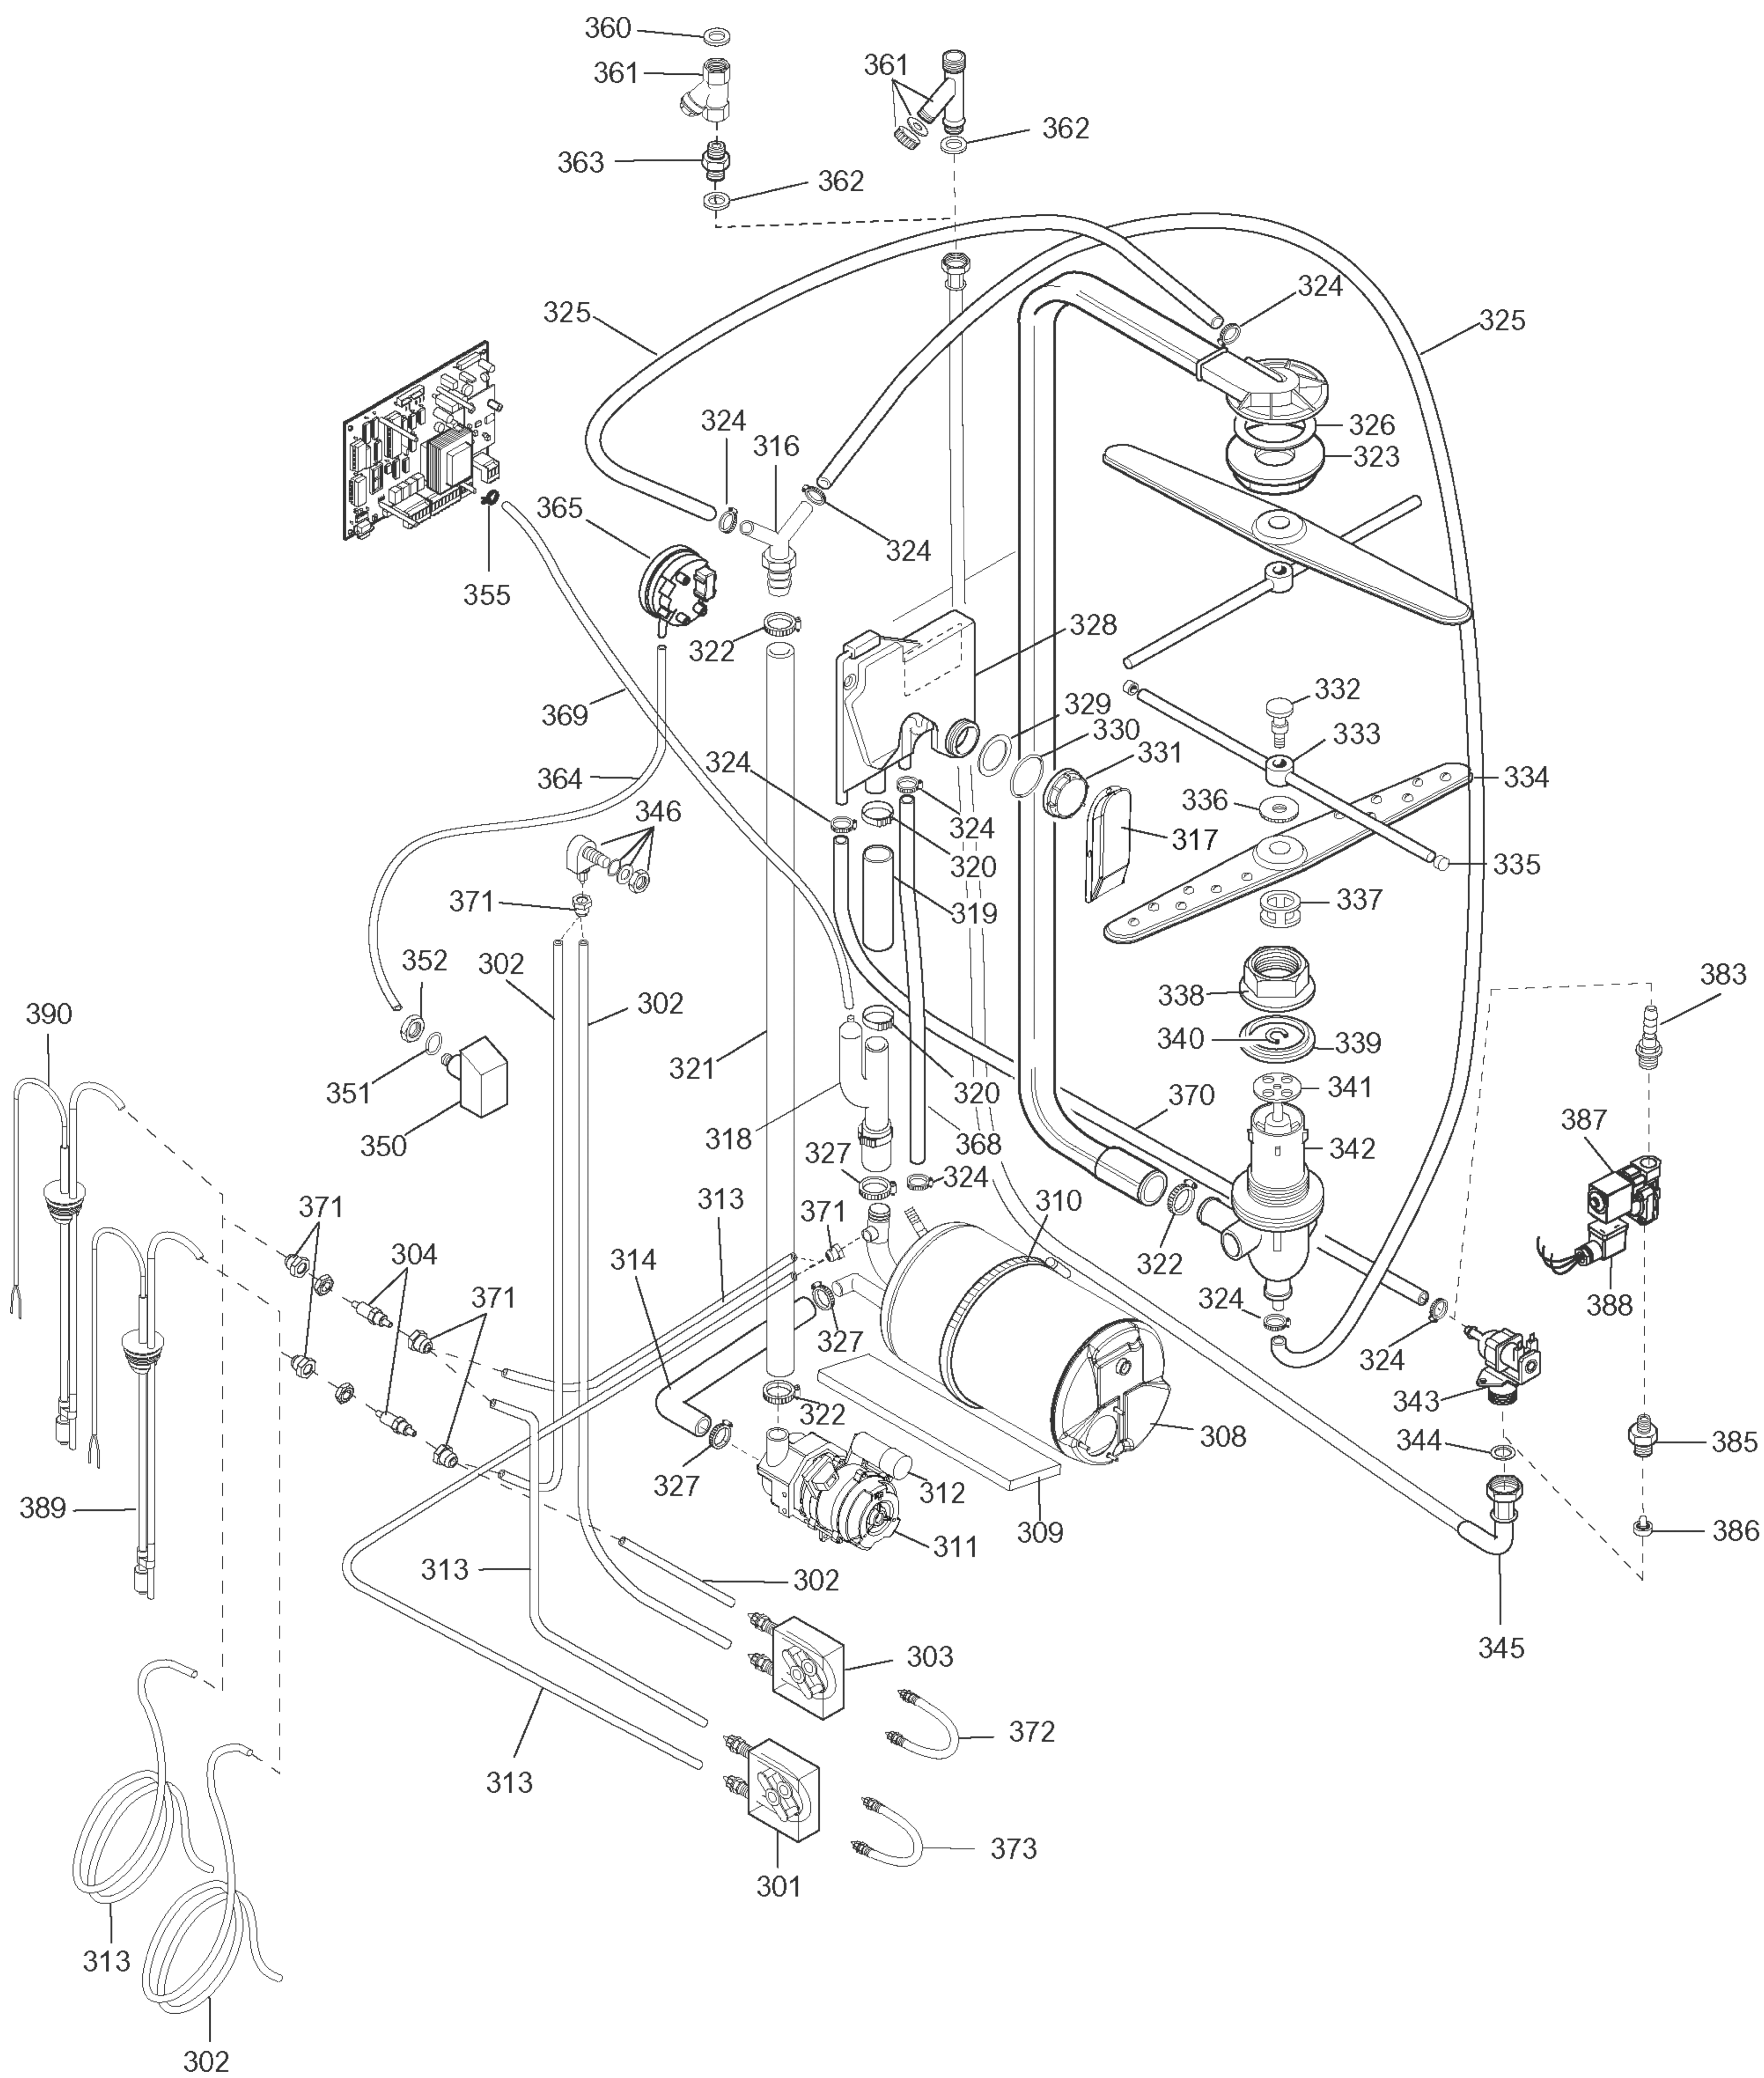

ill. 595665M00_p3
Componenti idraulici / Hydraulic components