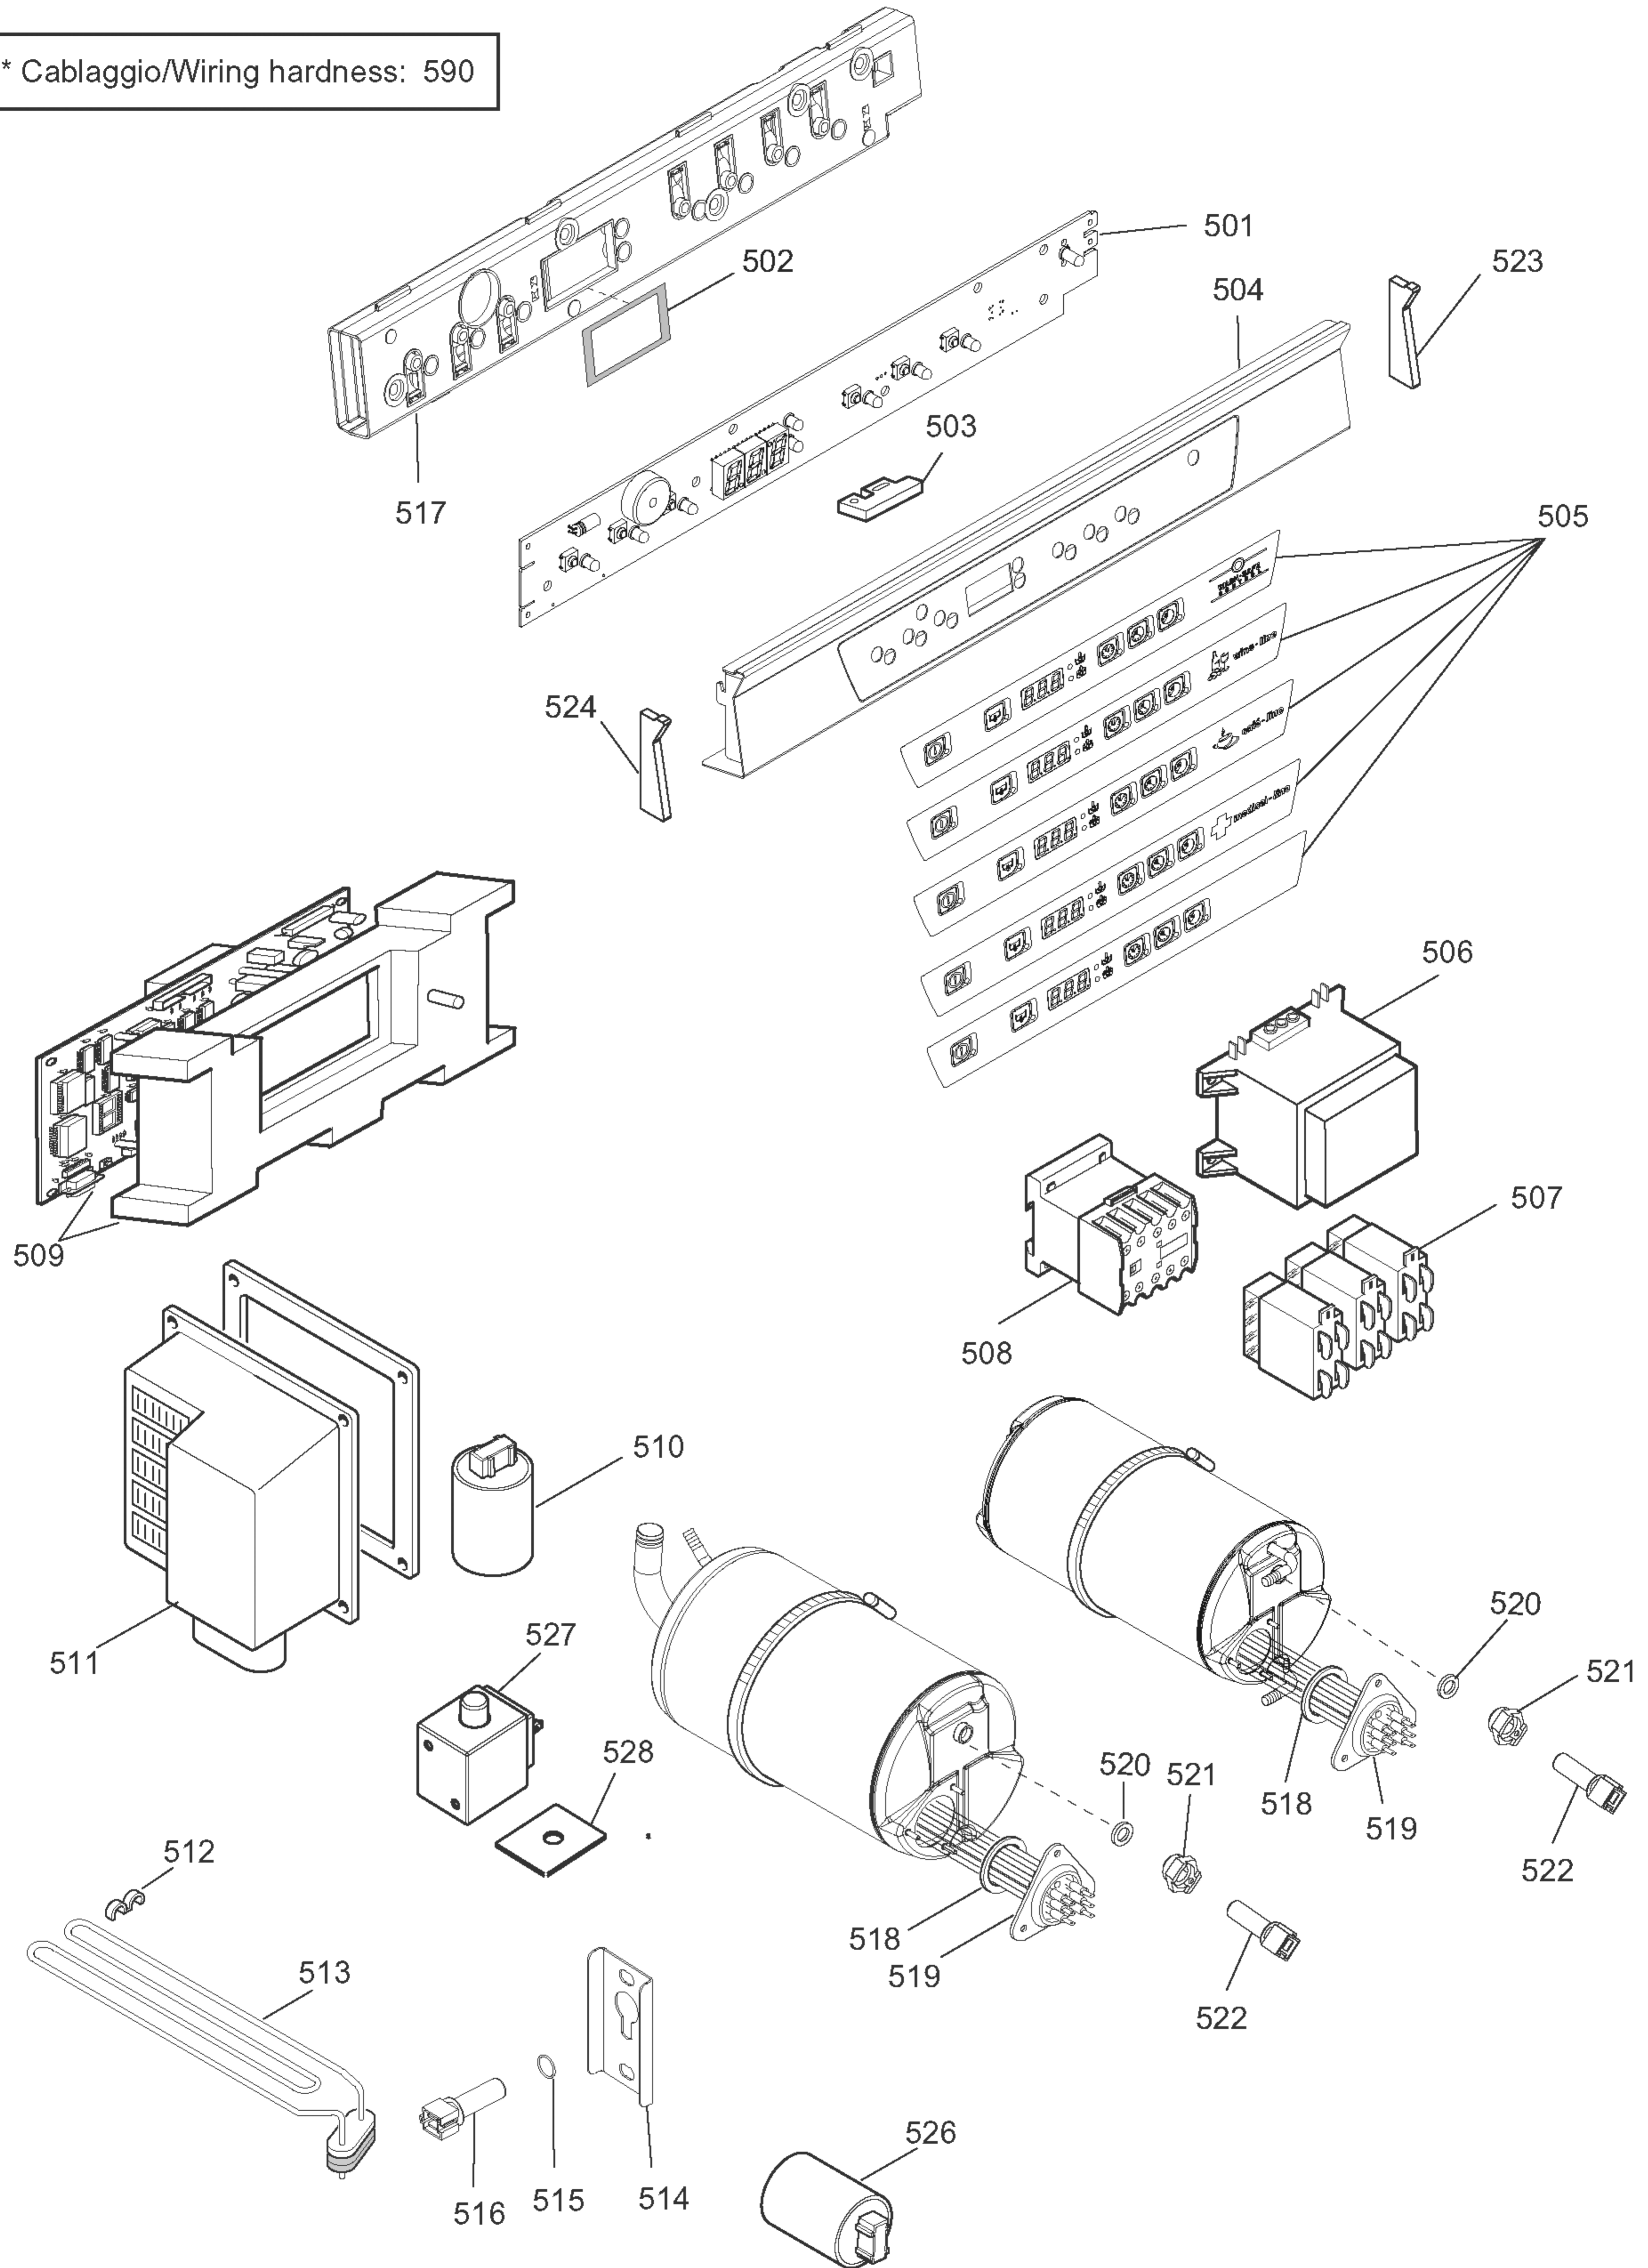

* Cablaggio/Wiring harness: 590

ill. 595665M00_p6
Componenti elettrici / Electrical components

Da Ser.Nr./From Ser.nr.: /839....

Page: 6

Ed.2008-09

Doc. Nr.: 595665M00