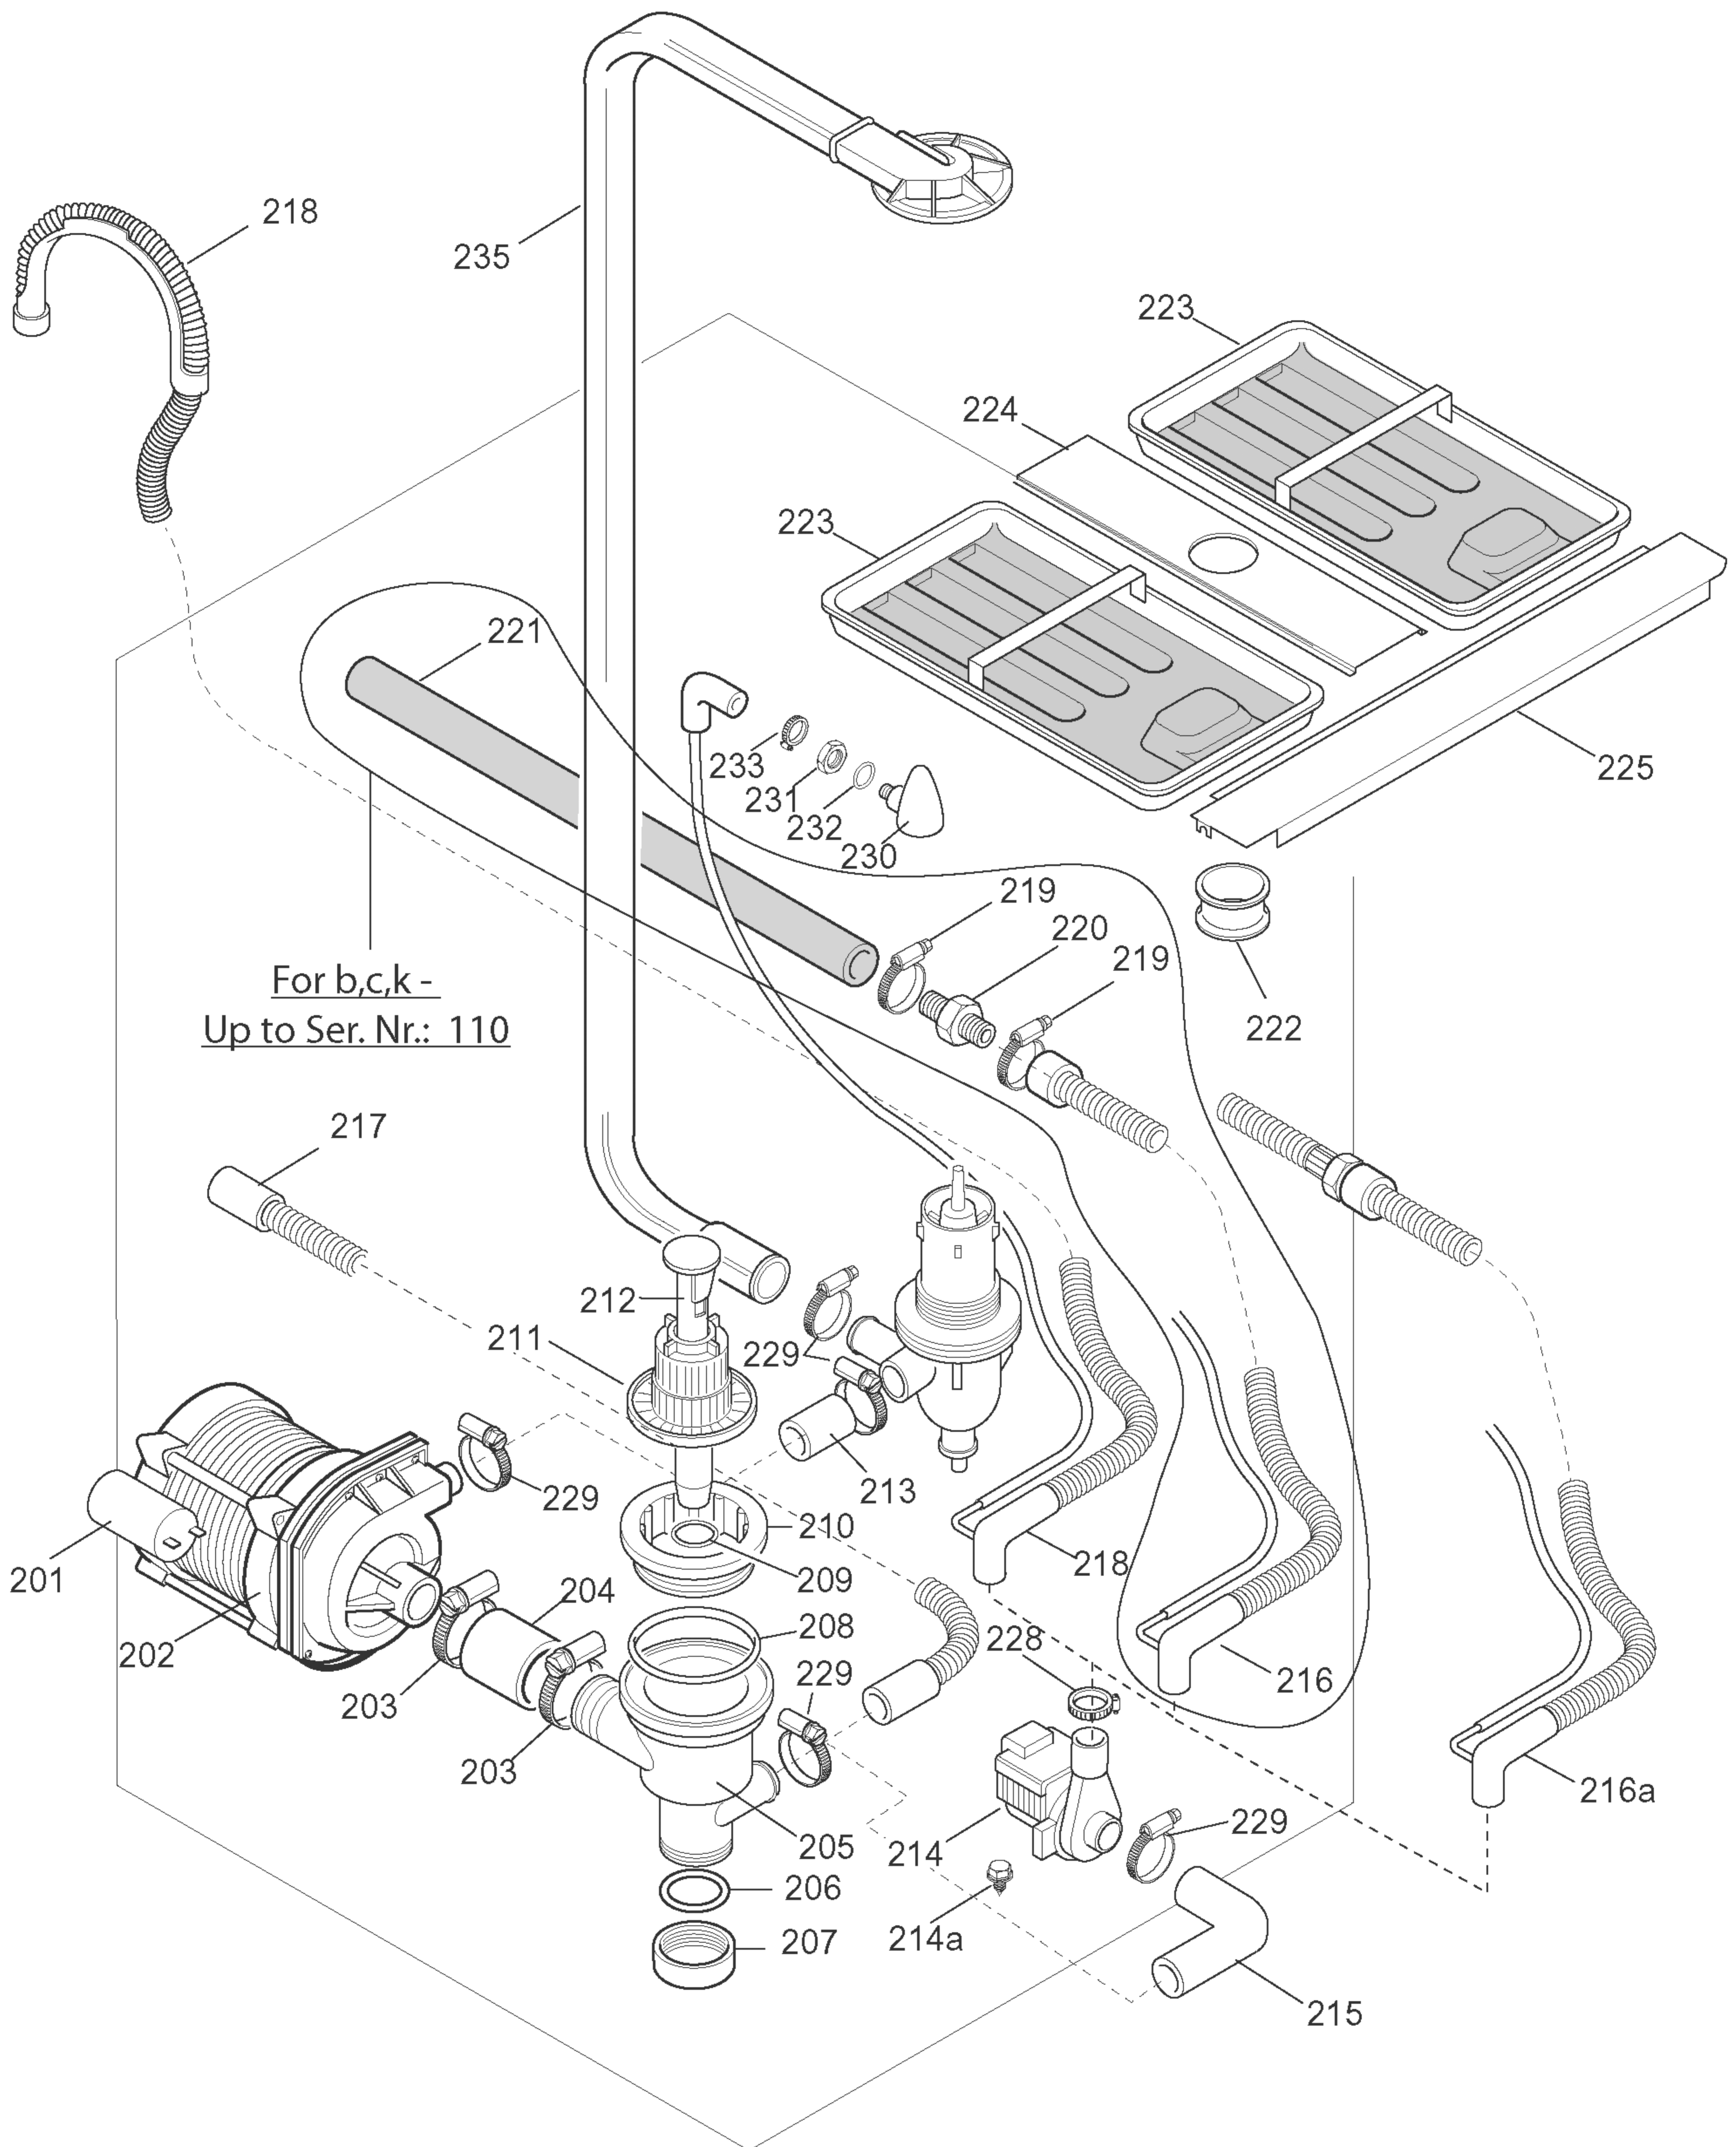

ill. 595665M00_p2
Vista generale / Main view