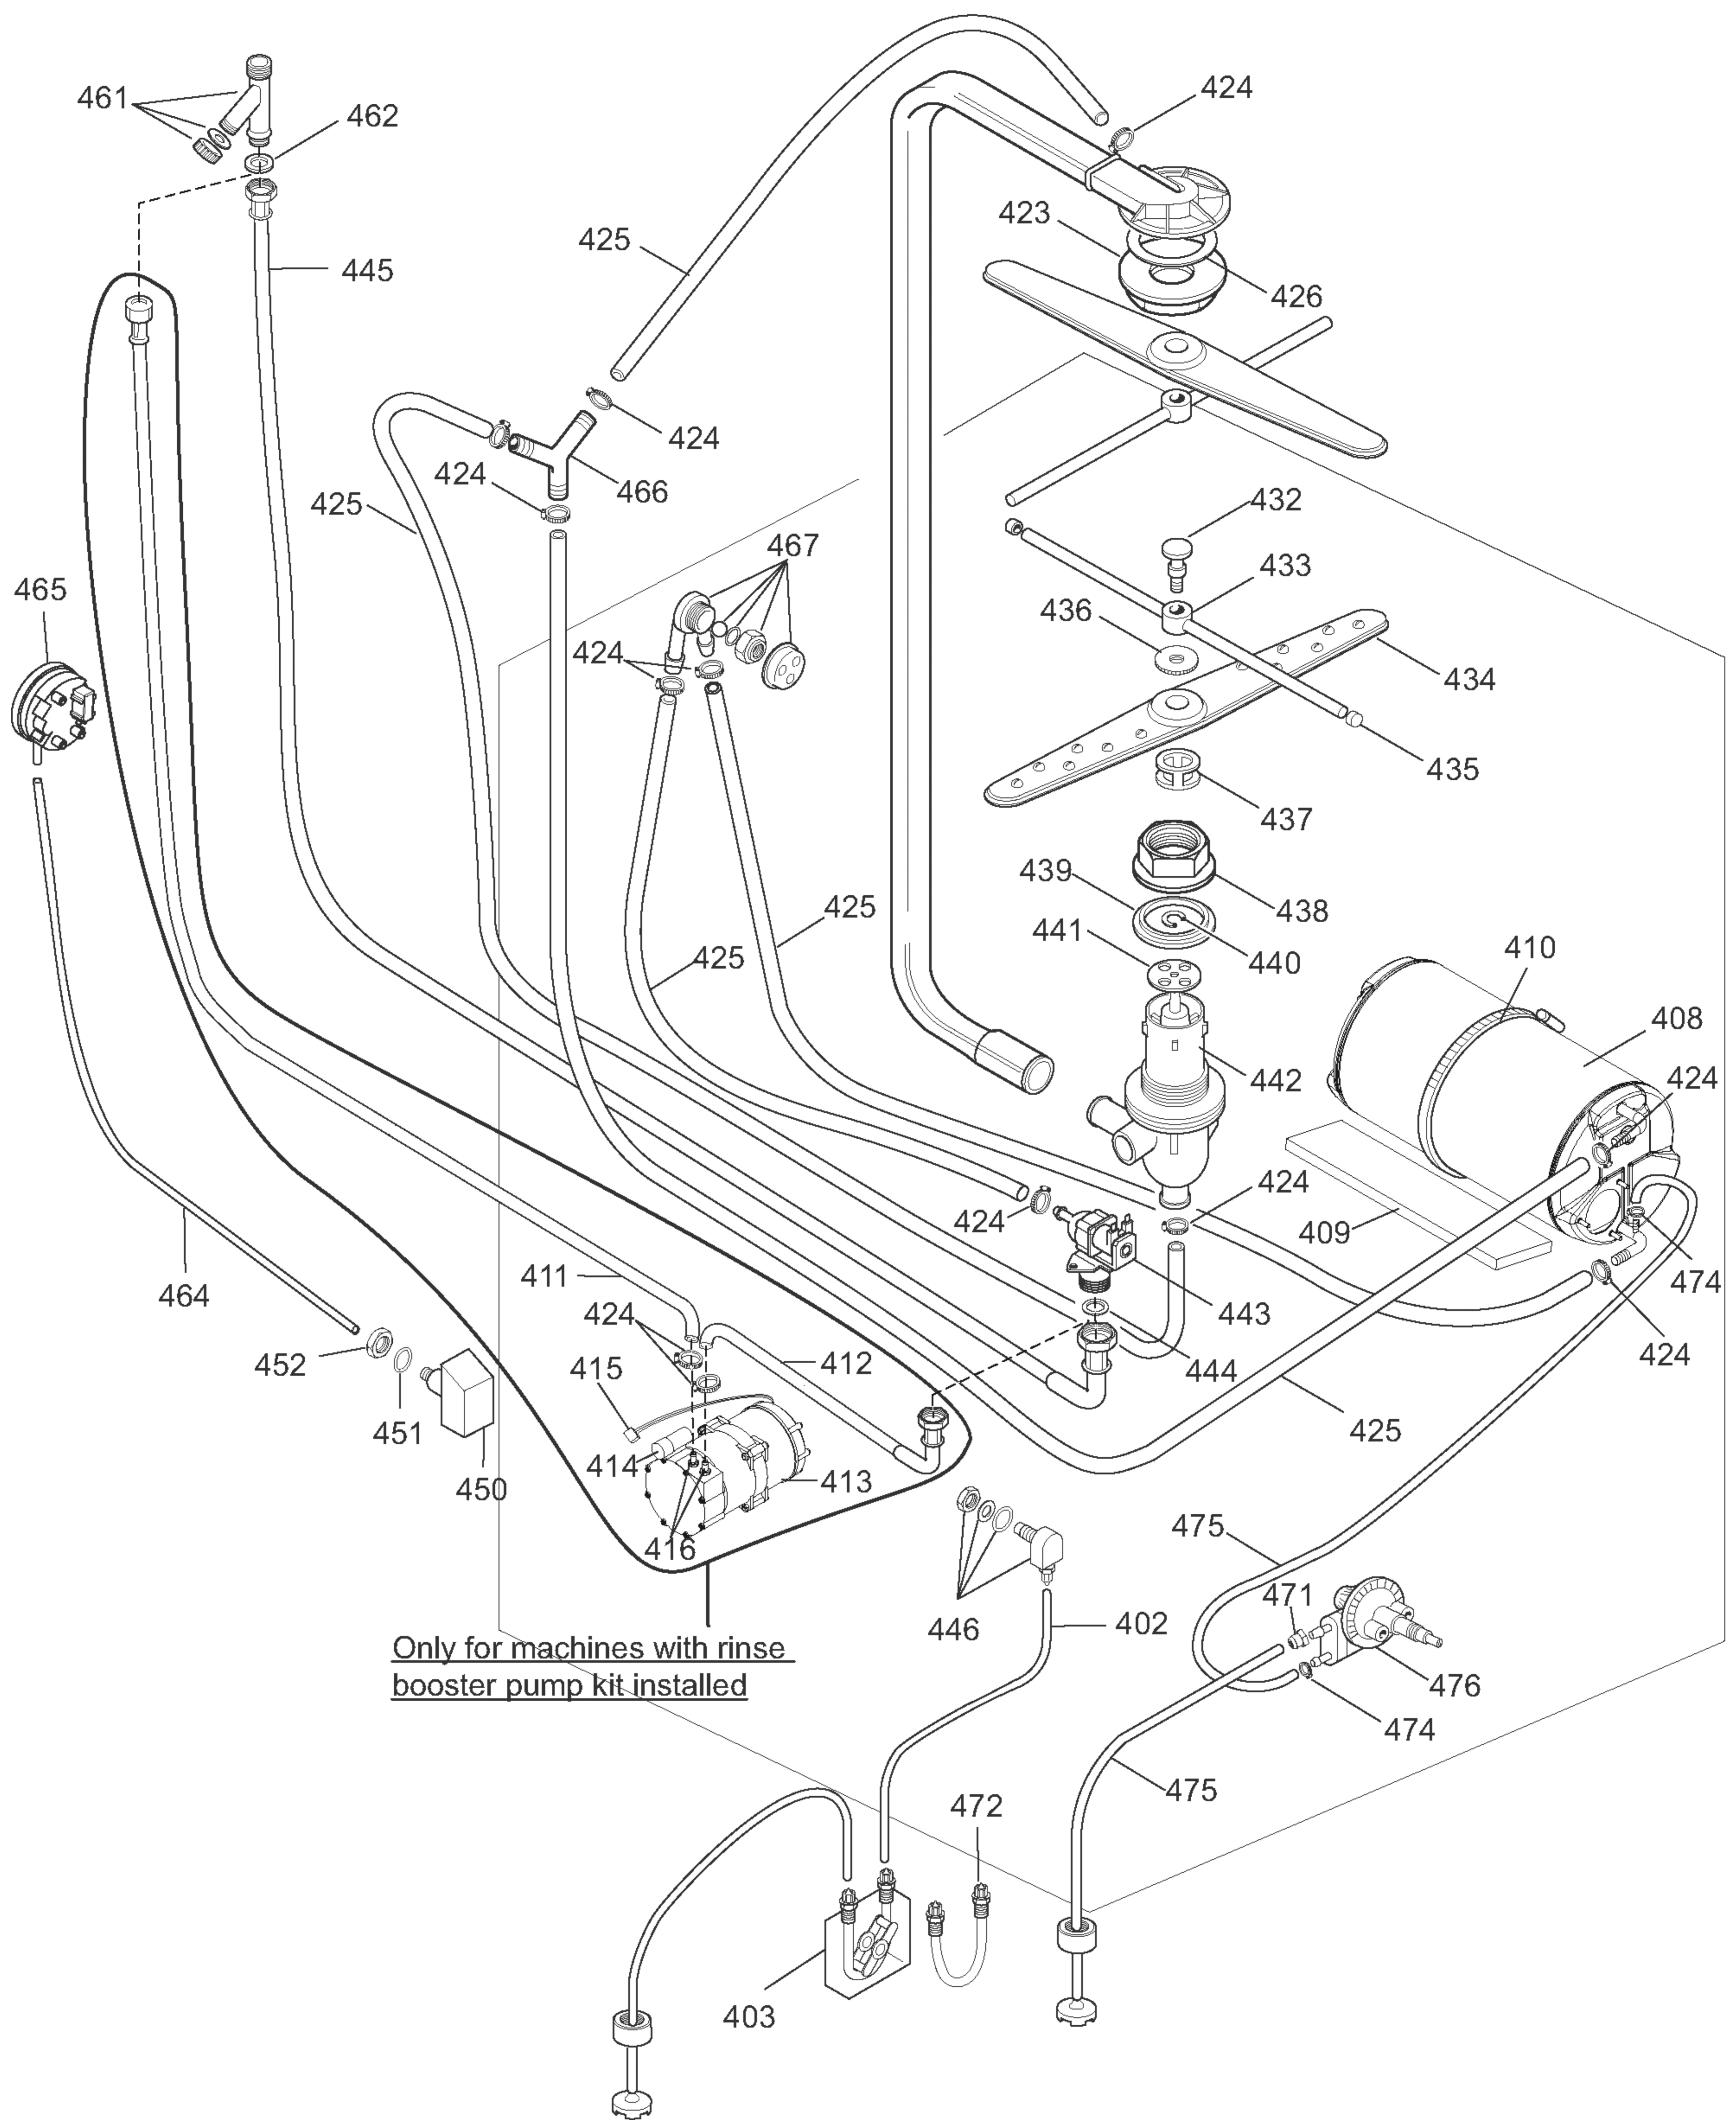

ill. 595665M00_p4
Circuito idraulico atmosferico / Atmospheric plumbing circuit

ill. 595665M00_p5
Circuito idraulico a pressione / Pressurized plumbing circuit